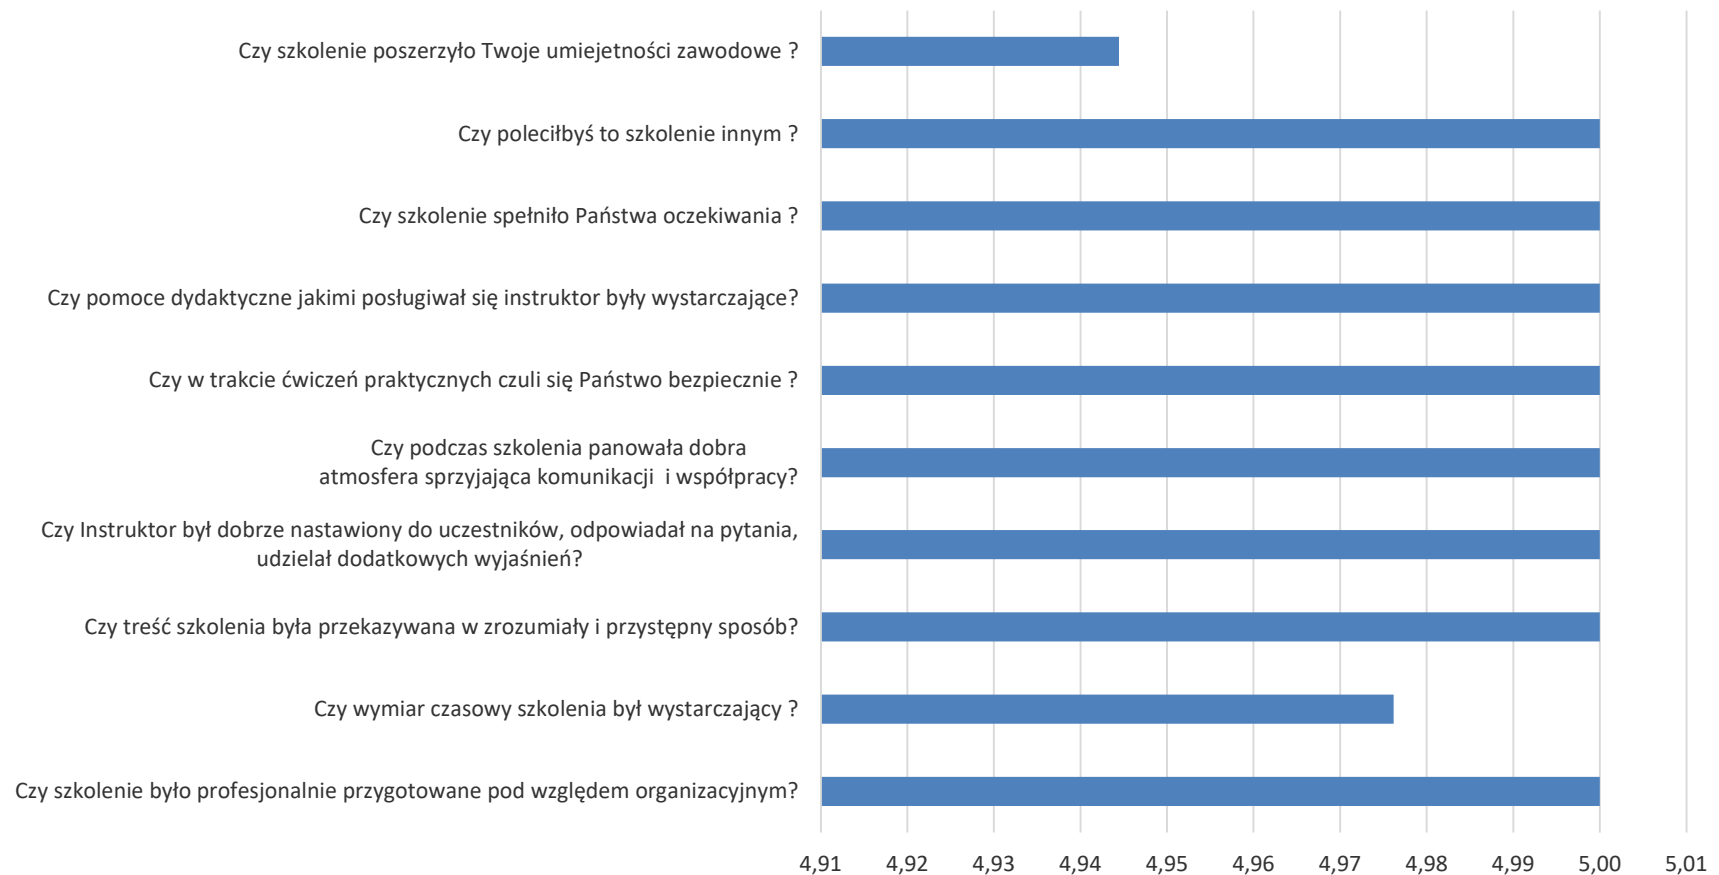

Analiza ankiet modułu Working at Heights GWO BST

Analiza ankiet modułu Working at Heights Refresher GWO BST

Analiza ankiet modułu First Aid GWO BST

Analiza ankiet modułu First Aid Refresher GWO BST

Analiza ankiet modułu Fire Awareness GWO BST