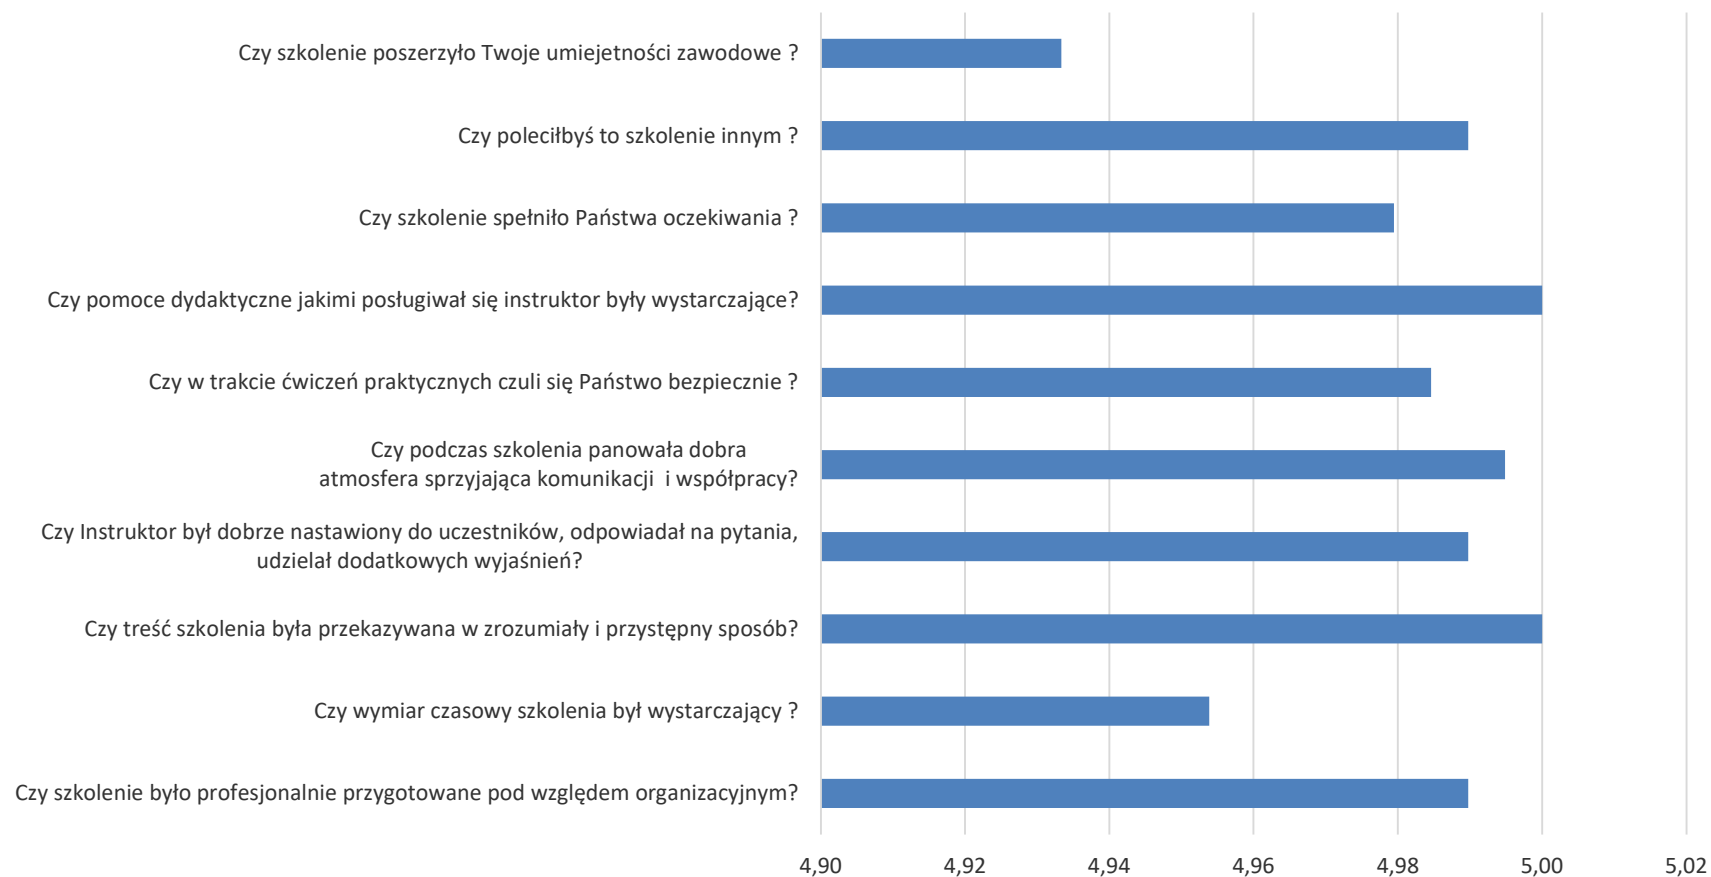

Analiza ankiet modułu Working at Heights GWO BST

Analiza ankiet modułu Working at Heights Refresher GWO BST

Analiza ankiet modułu First Aid GWO BST

Analiza ankiet modułu First Aid Refresher GWO BST

Analiza ankiet modułu Fire Awareness GWO BST