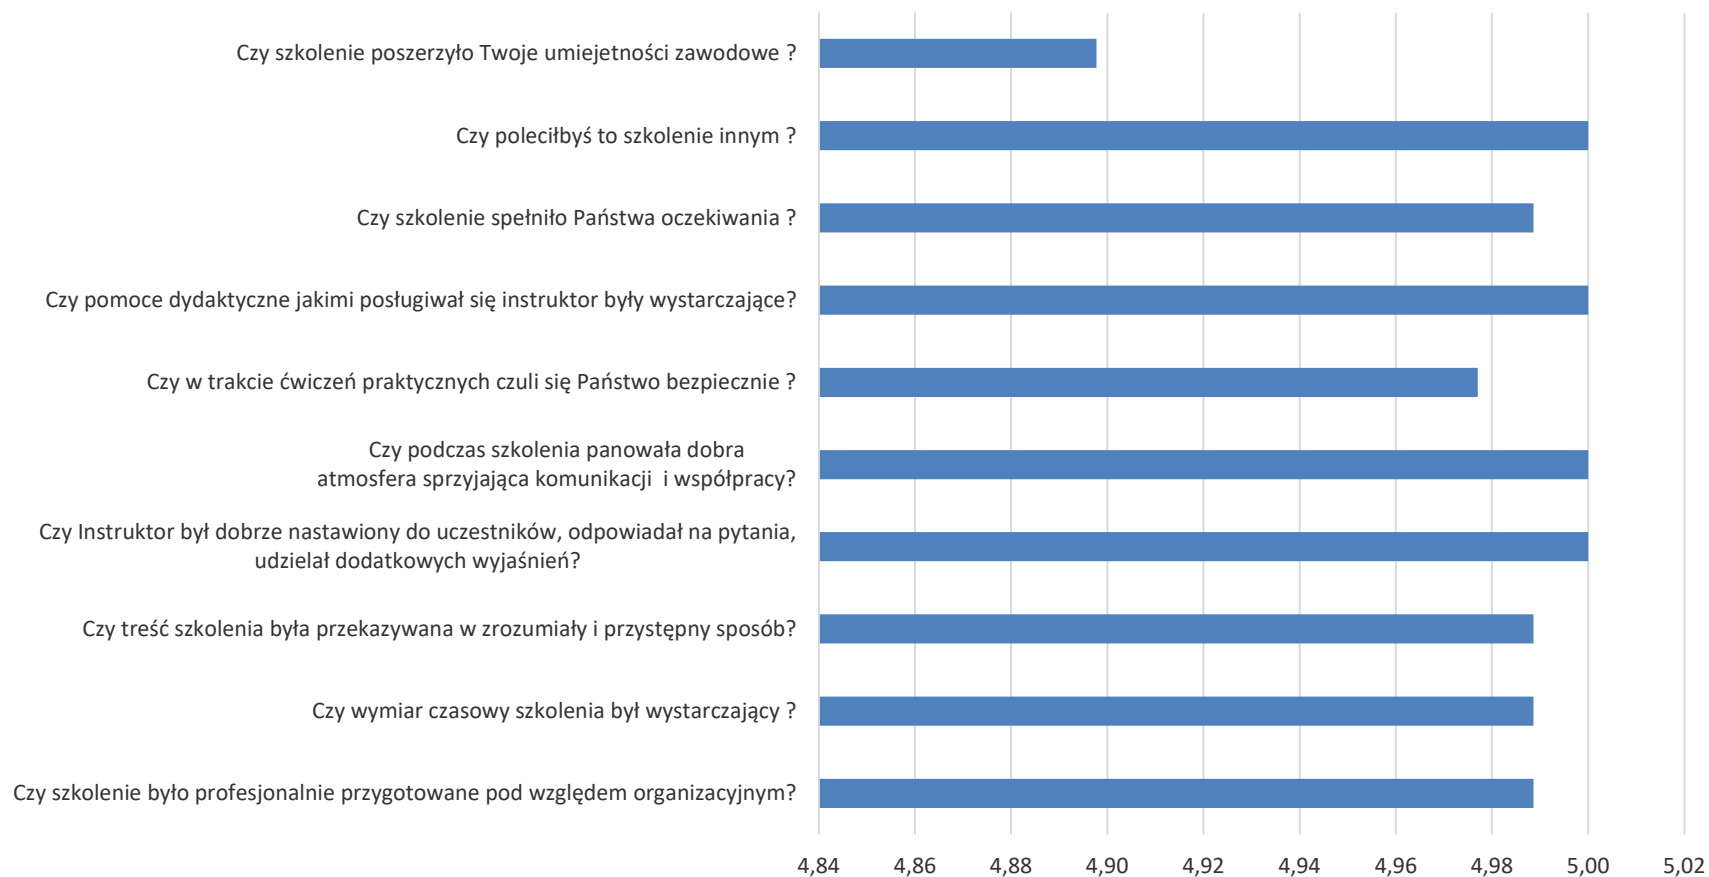

Analiza ankiet modułu Working at Heights GWO BST

Analiza ankiet modułu Working at Heights Refresher GWO BST

Analiza ankiet modułu First Aid GWO BST

Analiza ankiet modułu First Aid Refresher GWO BST

Analiza ankiet modułu Fire Awareness GWO BST