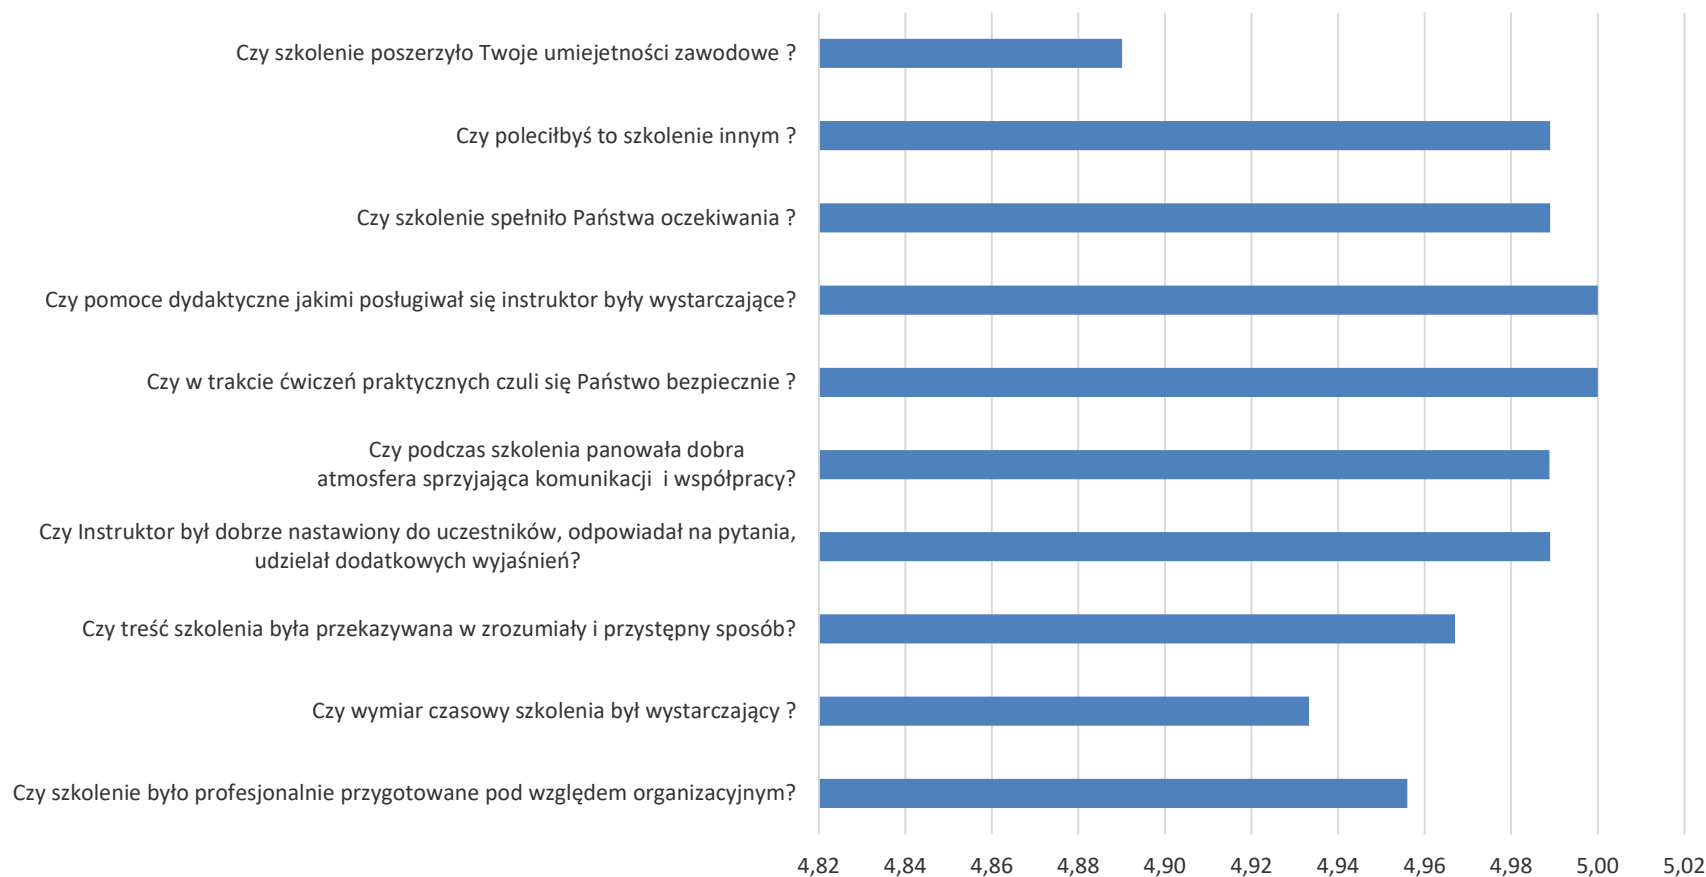

Analiza ankiet modułu Working at Heights GWO BST

Analiza ankiet modułu Working at Heights Refresher GWO BST

Analiza ankiet modułu First Aid GWO BST

Analiza ankiet modułu First Aid Refresher GWO BST

Analiza ankiet modułu Fire Awareness GWO BST