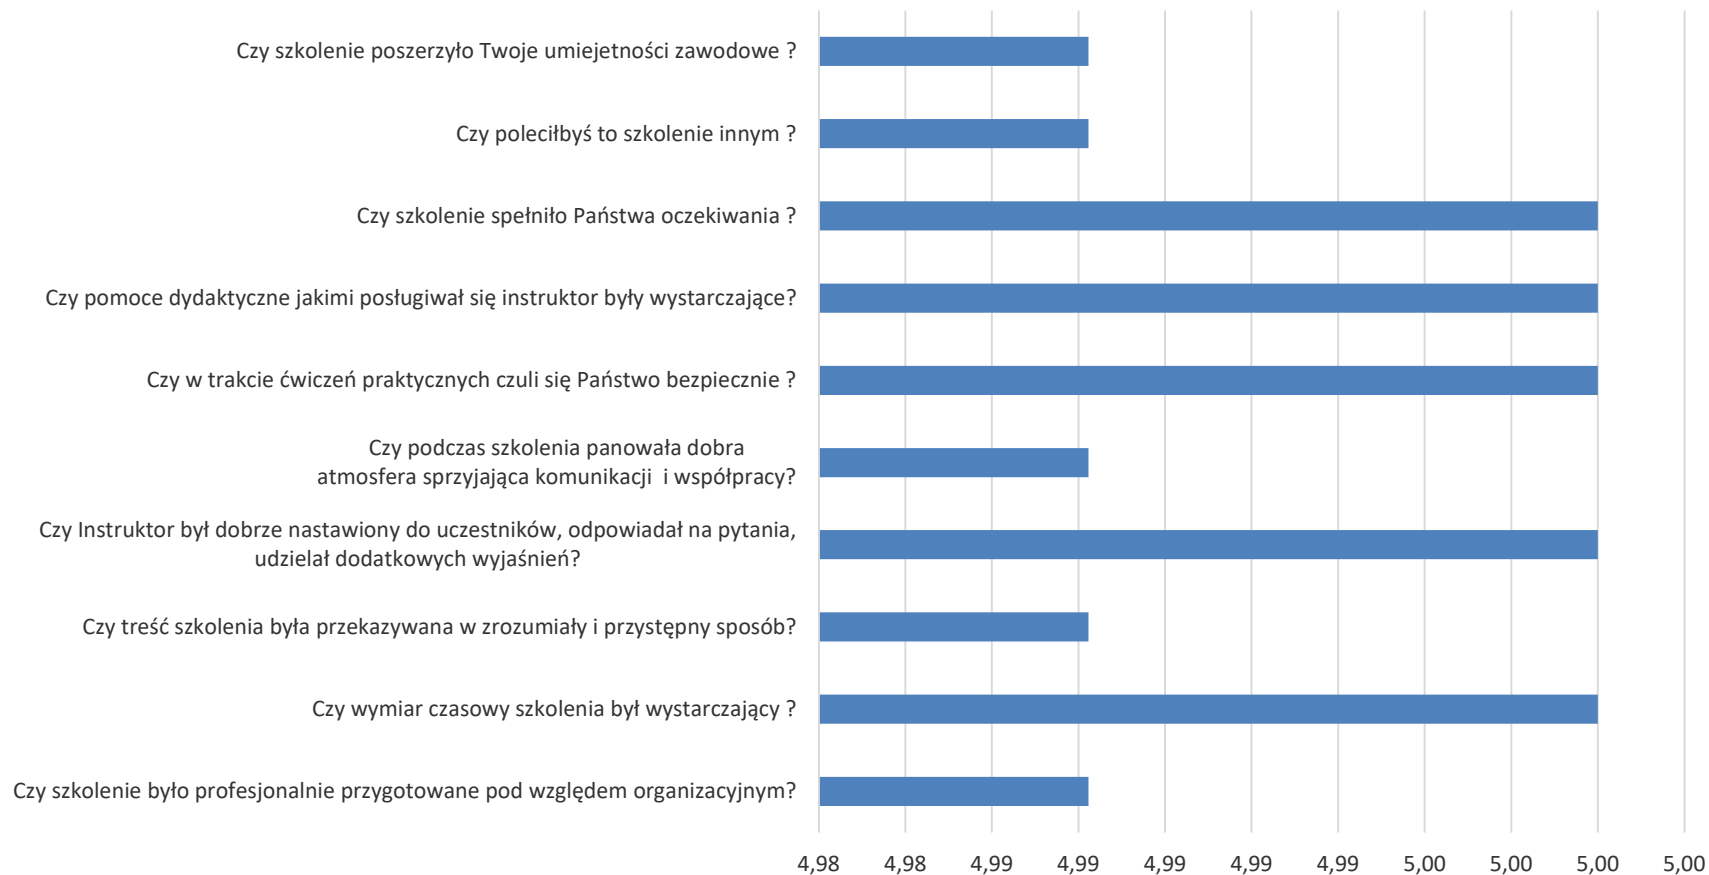

Analiza ankiet modułu Working at Heights GWO BST

Analiza ankiet modułu Working at Heights Refresher GWO BST

Analiza ankiet modułu First Aid GWO BST

Analiza ankiet modułu First Aid Refresher GWO BST

Analiza ankiet modułu Fire Awareness GWO BST