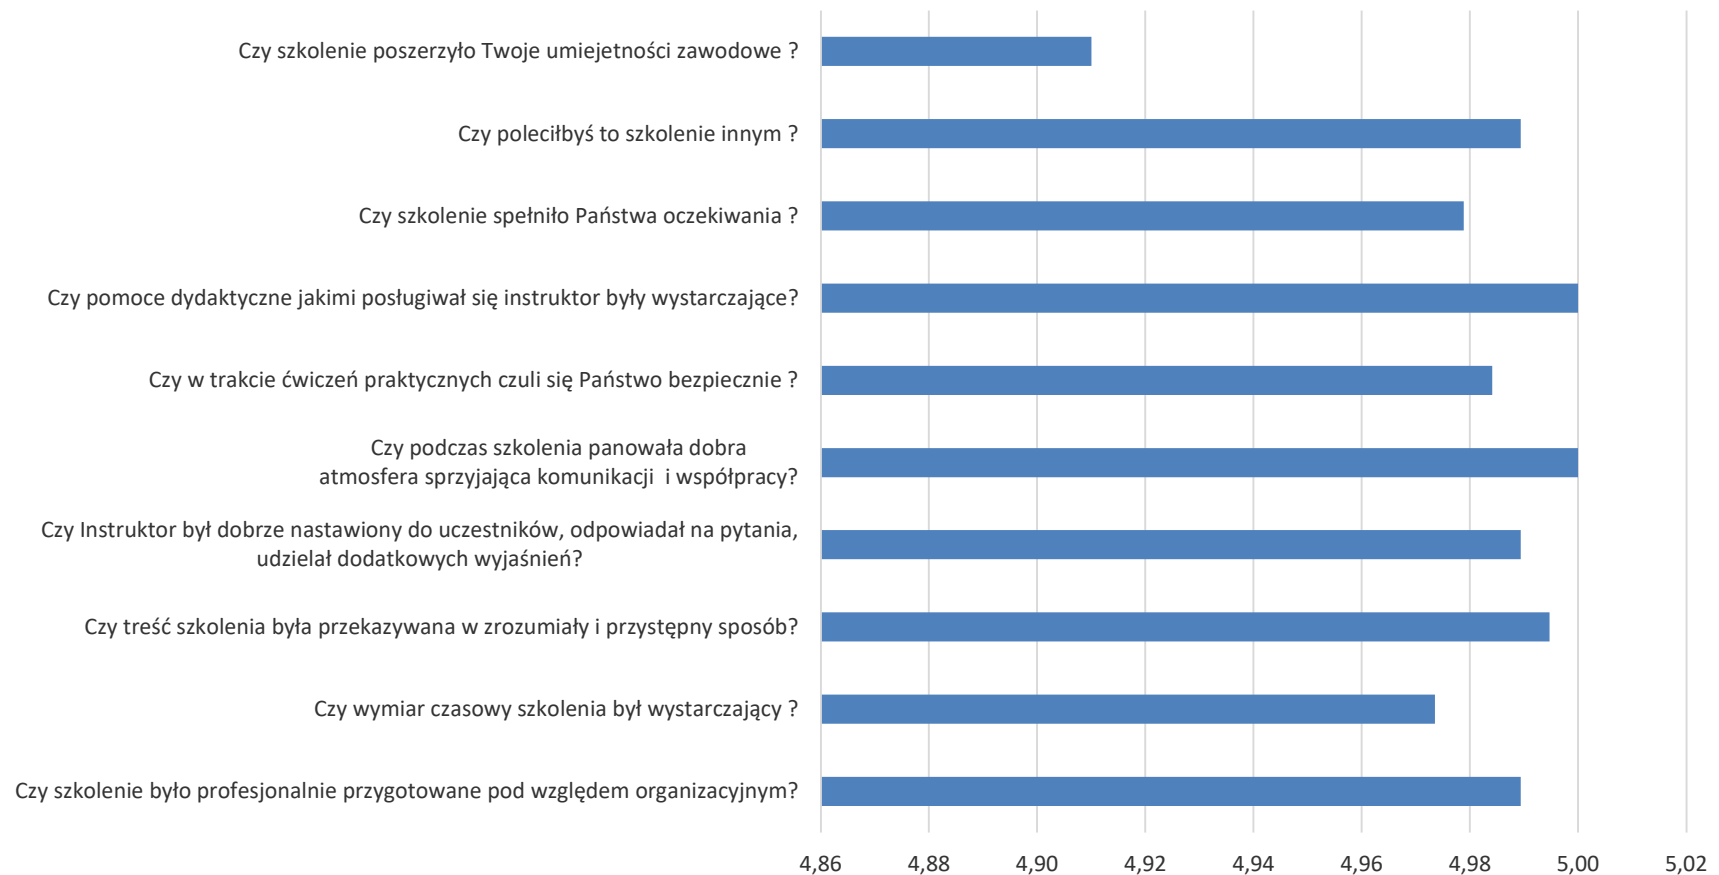

Analiza ankiet modułu Manual Handling GWO BST