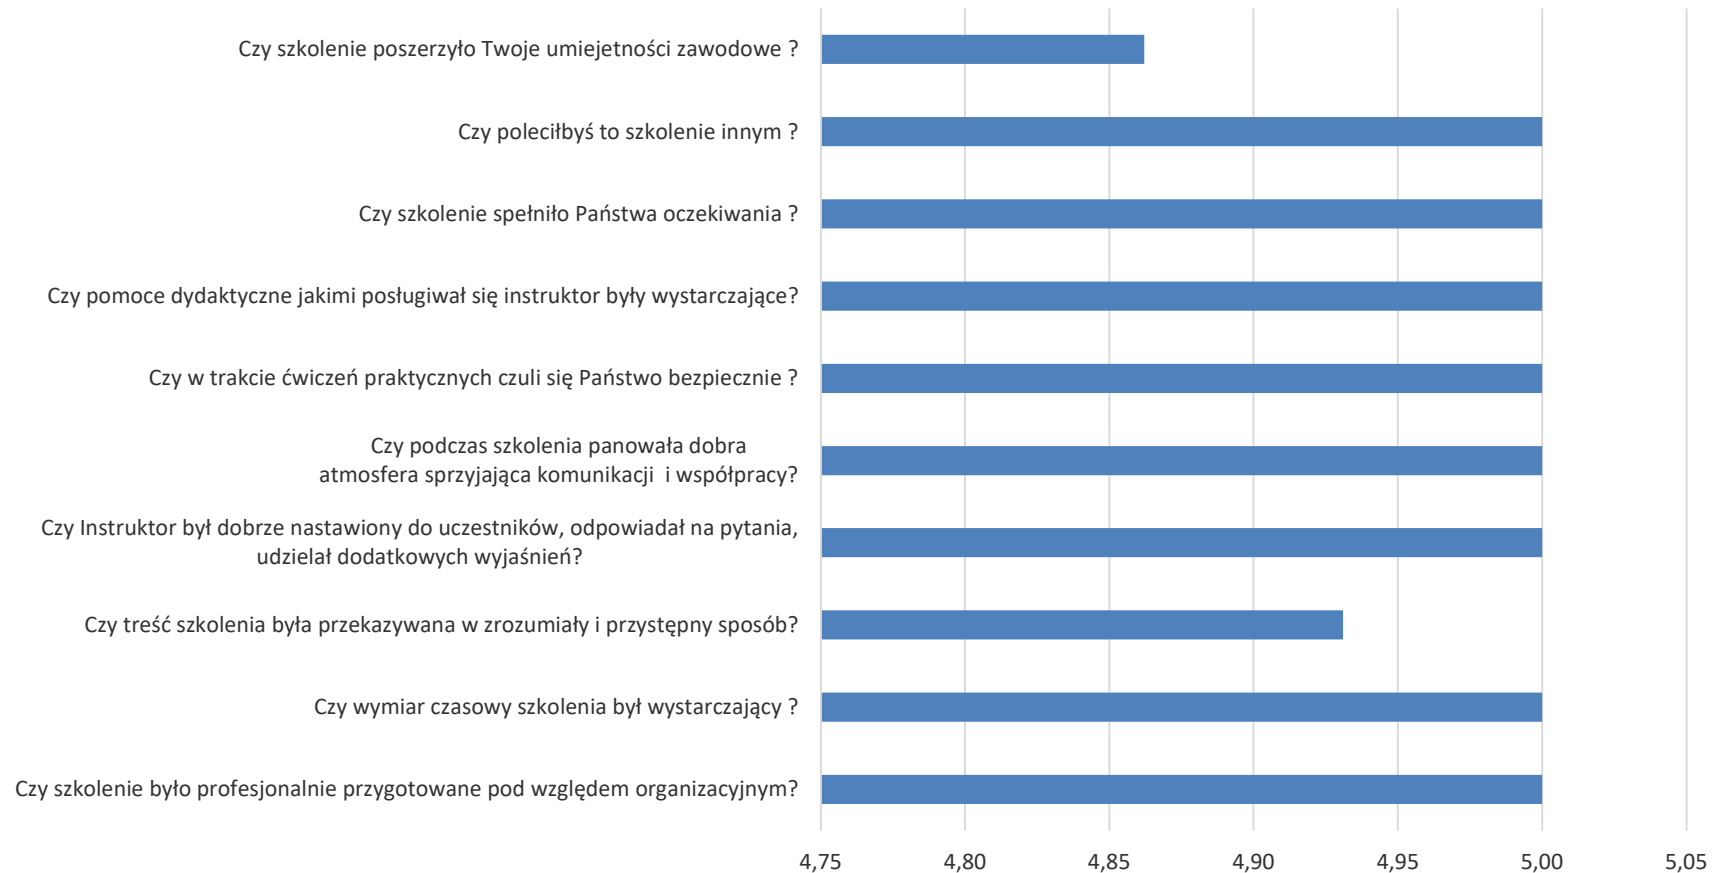

Analiza ankiet modułu Sea Survival GWO BST