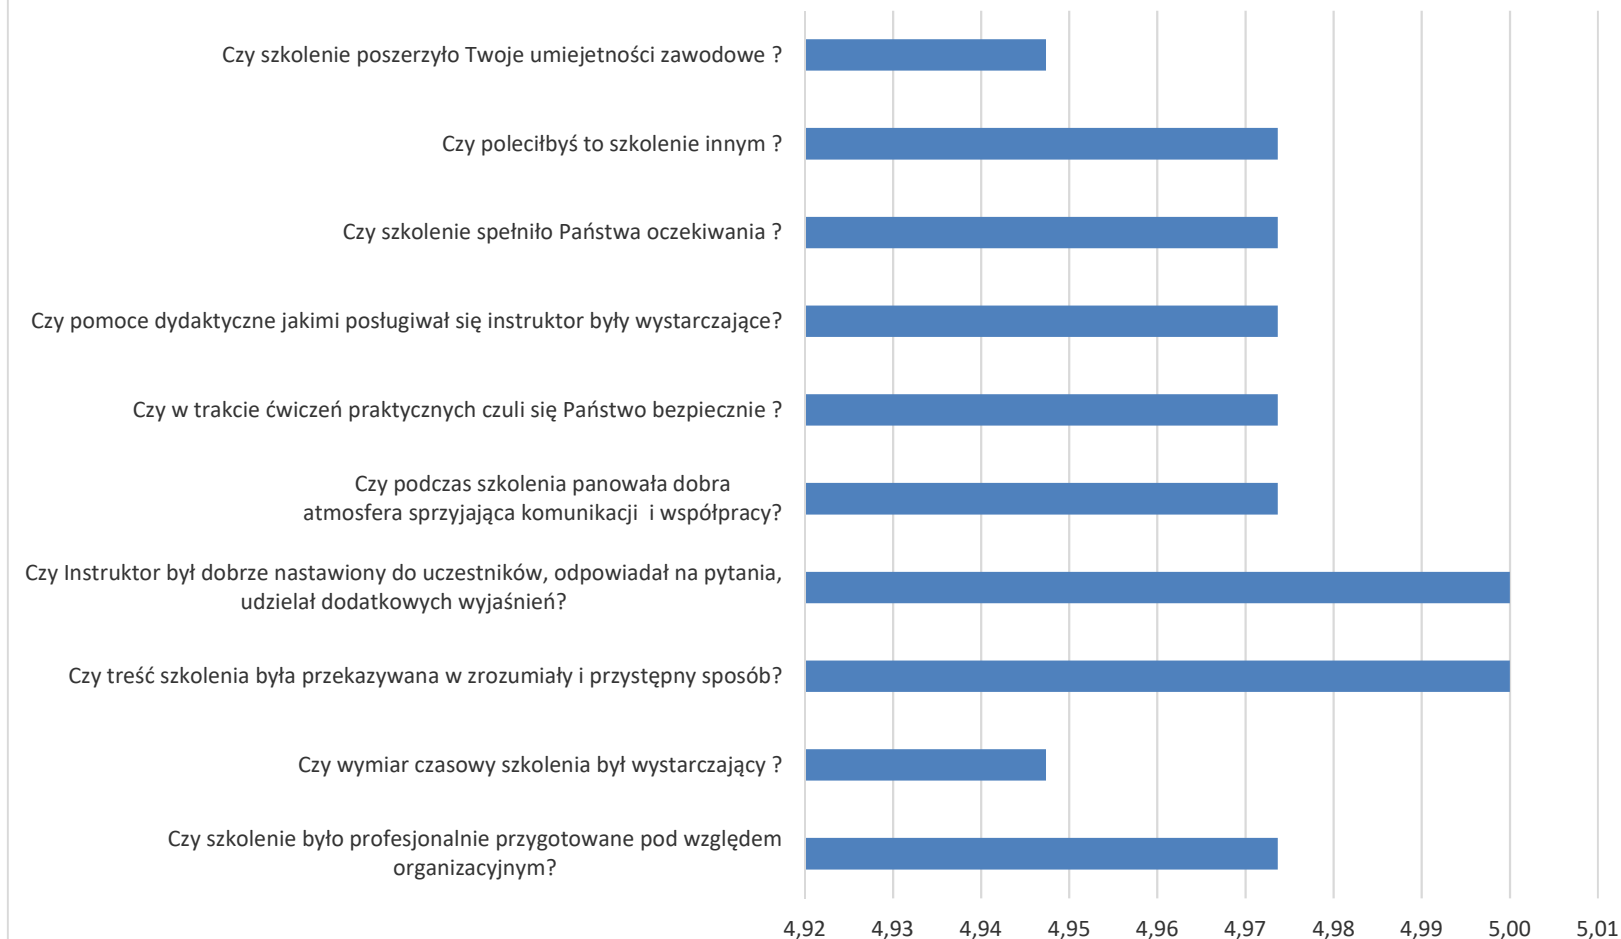

Analiza ankiet modułu Working at Heights GWO BST

Analiza ankiet modułu First Aid GWO BST

Analiza ankiet modułu First Aid Refresher GWO BST

Analiza ankiet modułu Fire Awareness GWO BST

Analiza ankiet modułu Manual Handling GWO BST