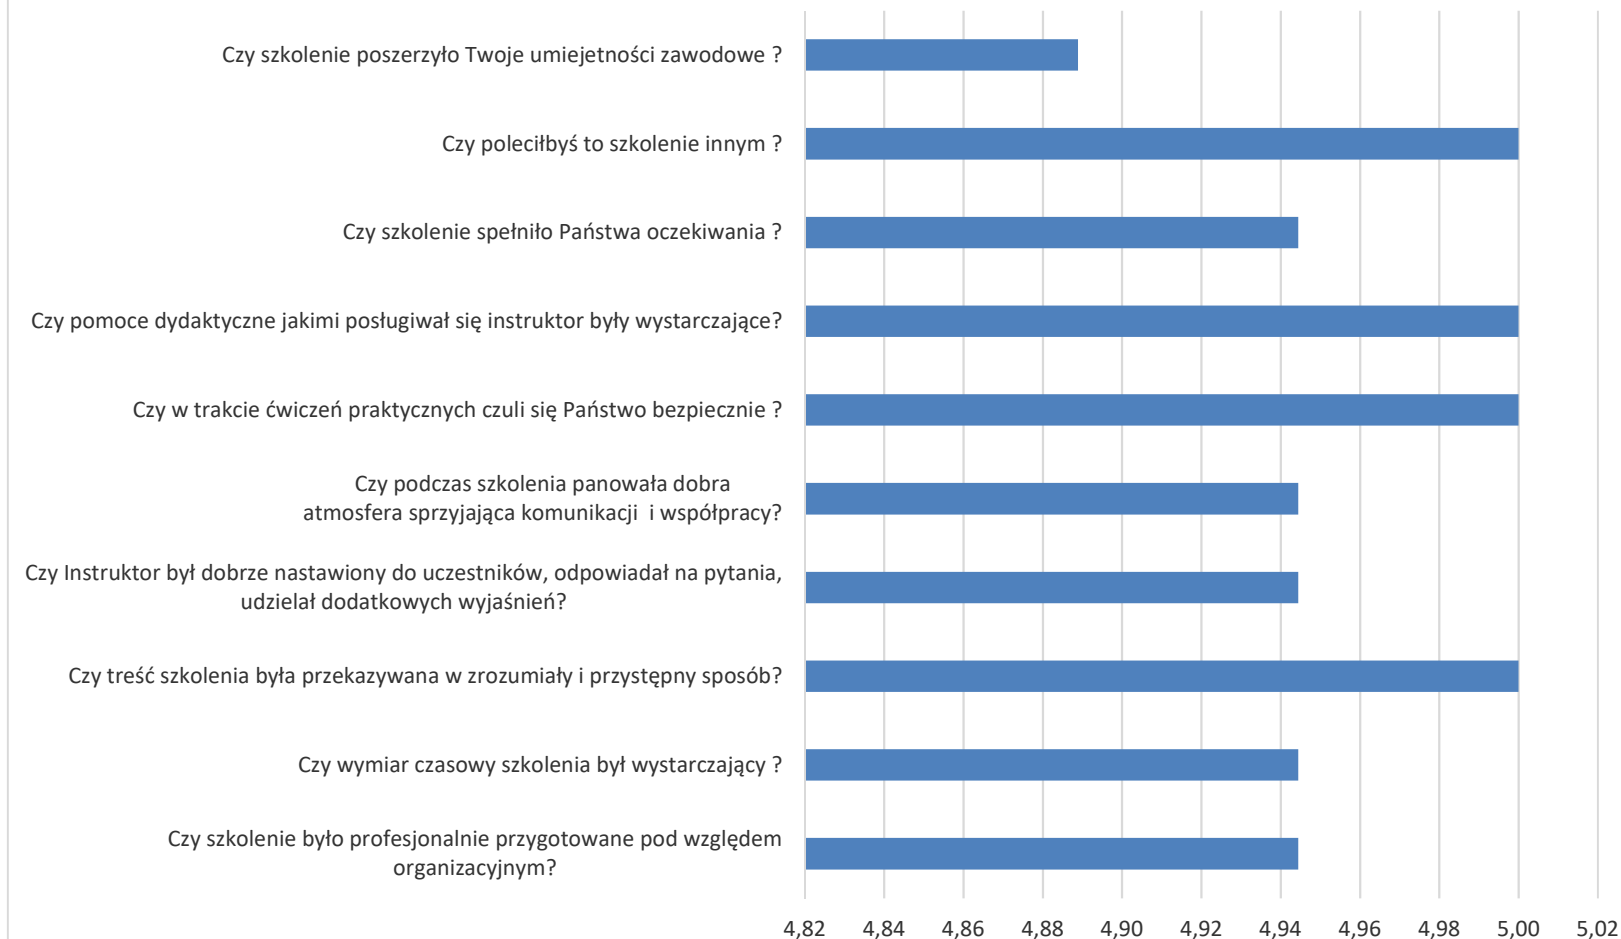

Analiza ankiet modułu Working at Heights GWO BST

Analiza ankiet modułu First Aid GWO BST

Analiza ankiet modułu First Aid Refresher GWO BST

Analiza ankiet modułu Fire Awareness GWO BST

Analiza ankiet modułu Manual Handling GWO BST