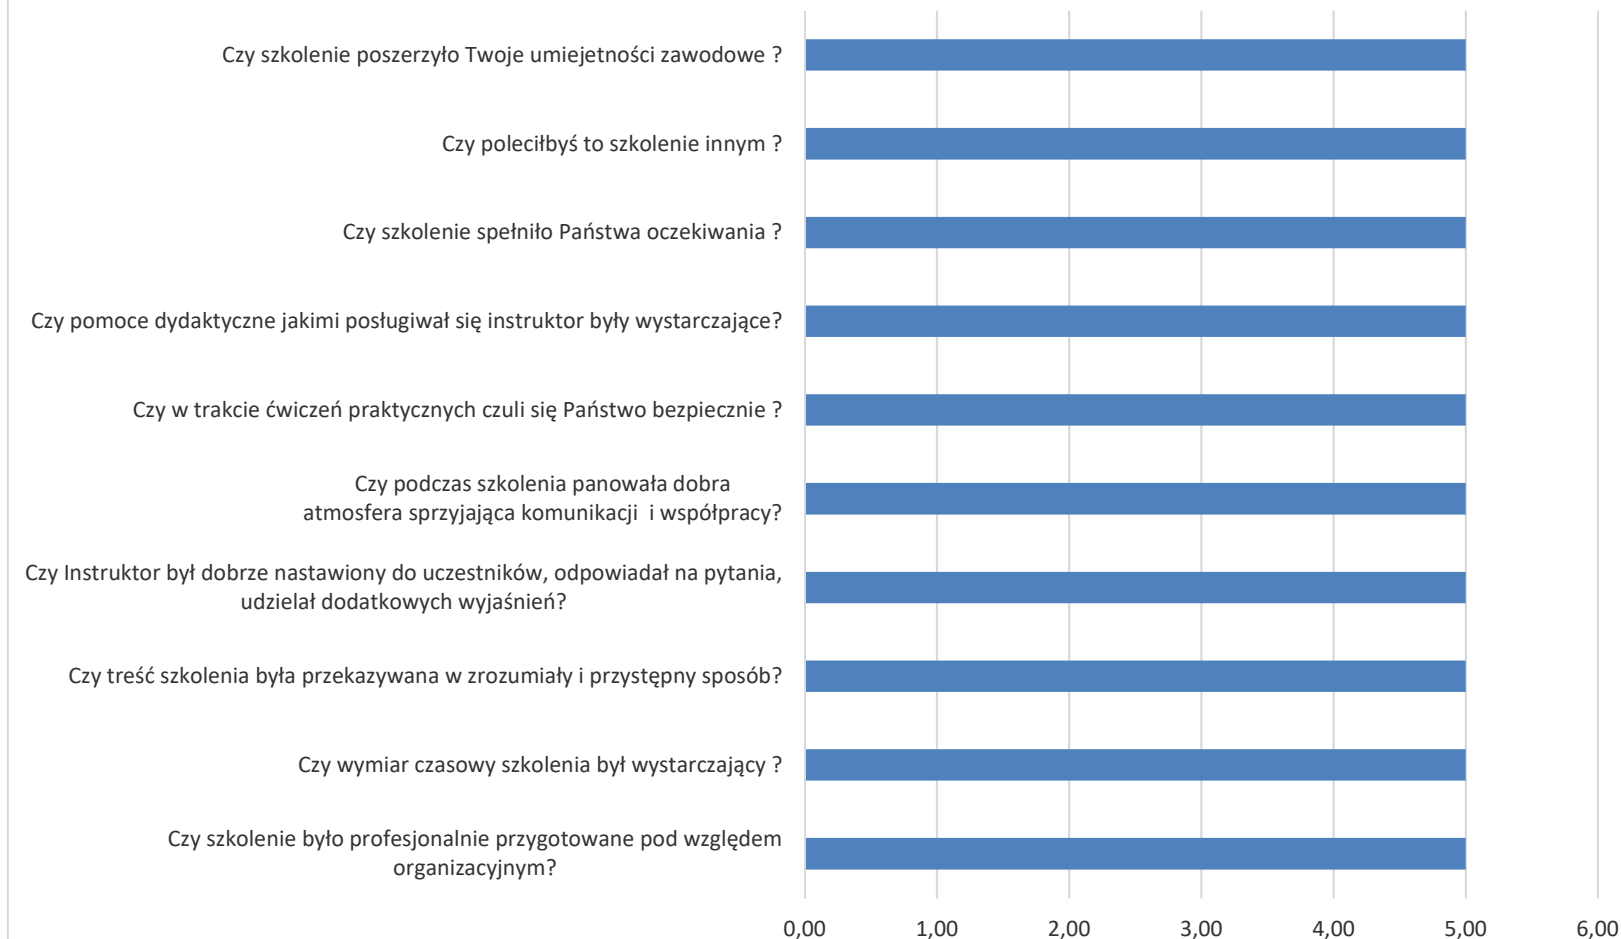

Analiza ankiet modułu Working at Heights GWO BST

Analiza ankiet modułu First Aid GWO BST

Analiza ankiet modułu First Aid Refresher GWO BST

Analiza ankiet modułu Fire Awareness GWO BST

Analiza ankiet modułu Manual Handling GWO BST