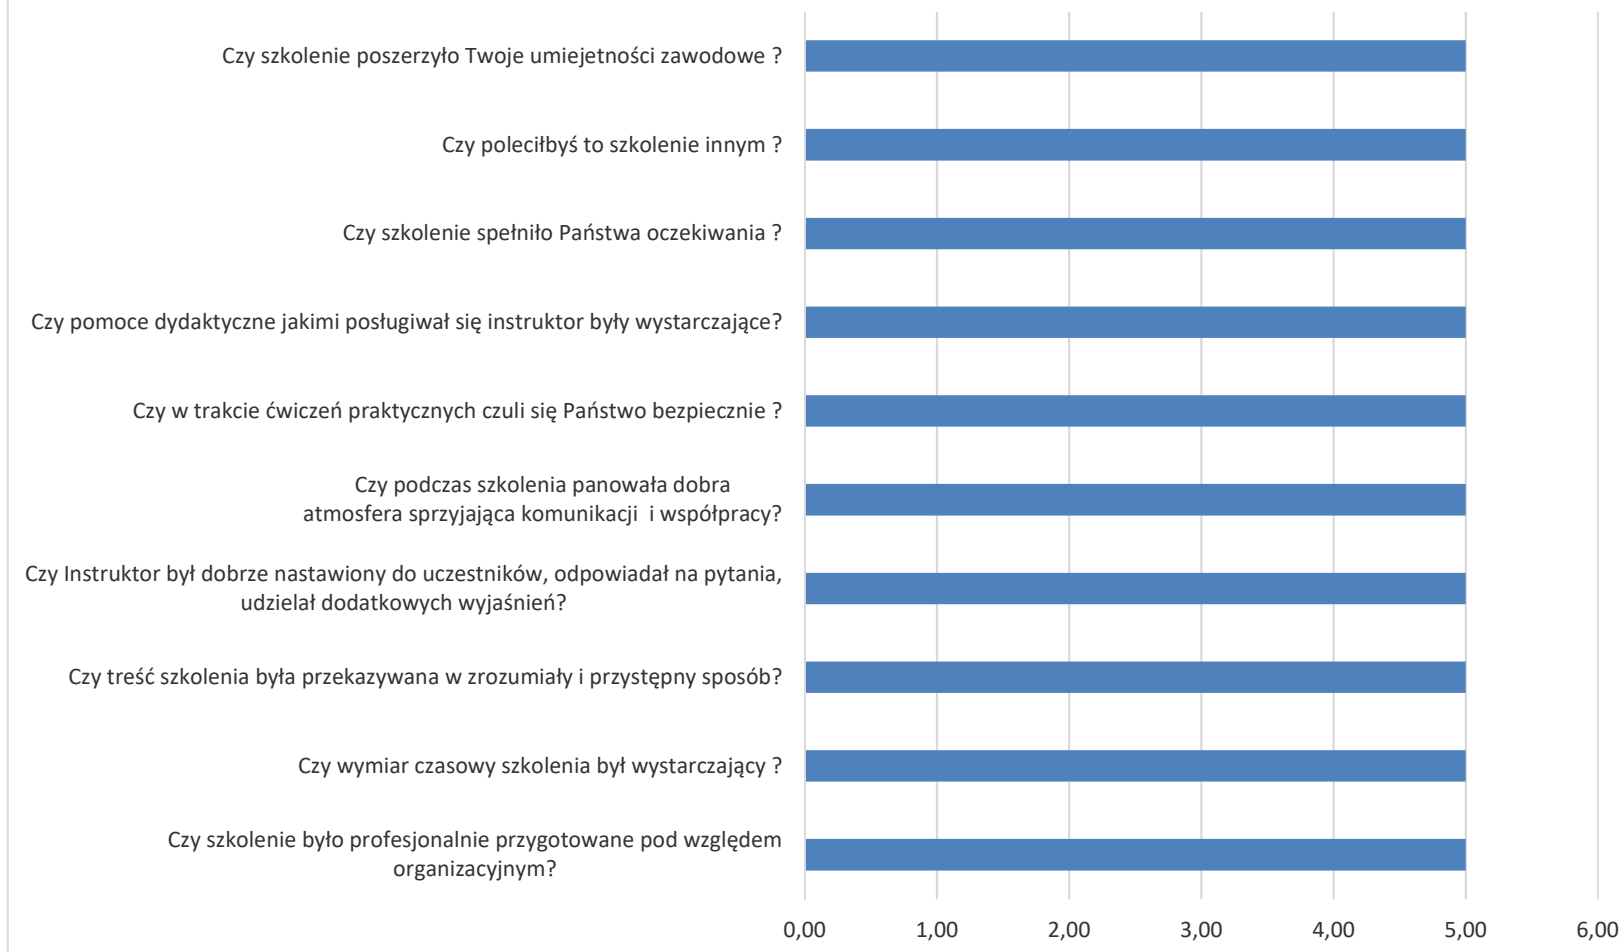

Analiza ankiet modułu Working at Heights GWO BST

Analiza ankiet modułu First Aid GWO BST

Analiza ankiet modułu First Aid Refresher GWO BST

Analiza ankiet modułu Fire Awareness GWO BST

Analiza ankiet modułu Manual Handling GWO BST