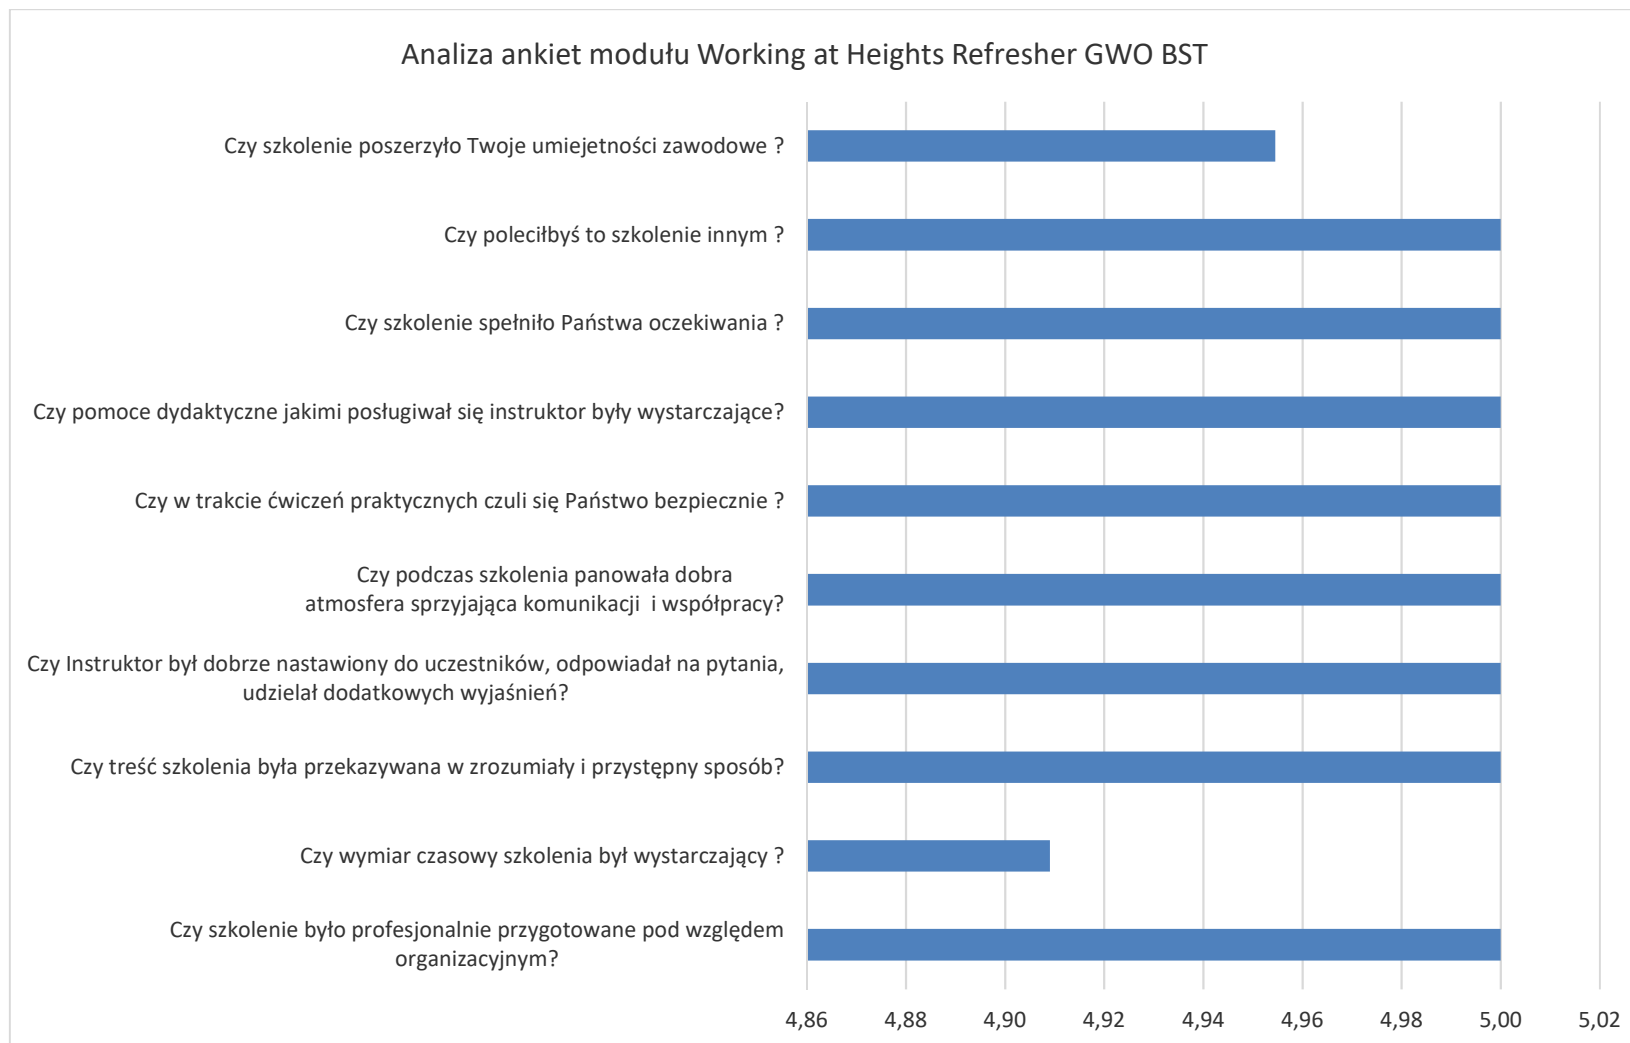

Analiza ankiet modułu Working at Heights GWO BST

Analiza ankiet modułu First Aid GWO BST

Analiza ankiet modułu First Aid Refresher GWO BST

Analiza ankiet modułu Fire Awareness GWO BST

Analiza ankiet modułu Manual Handling GWO BST