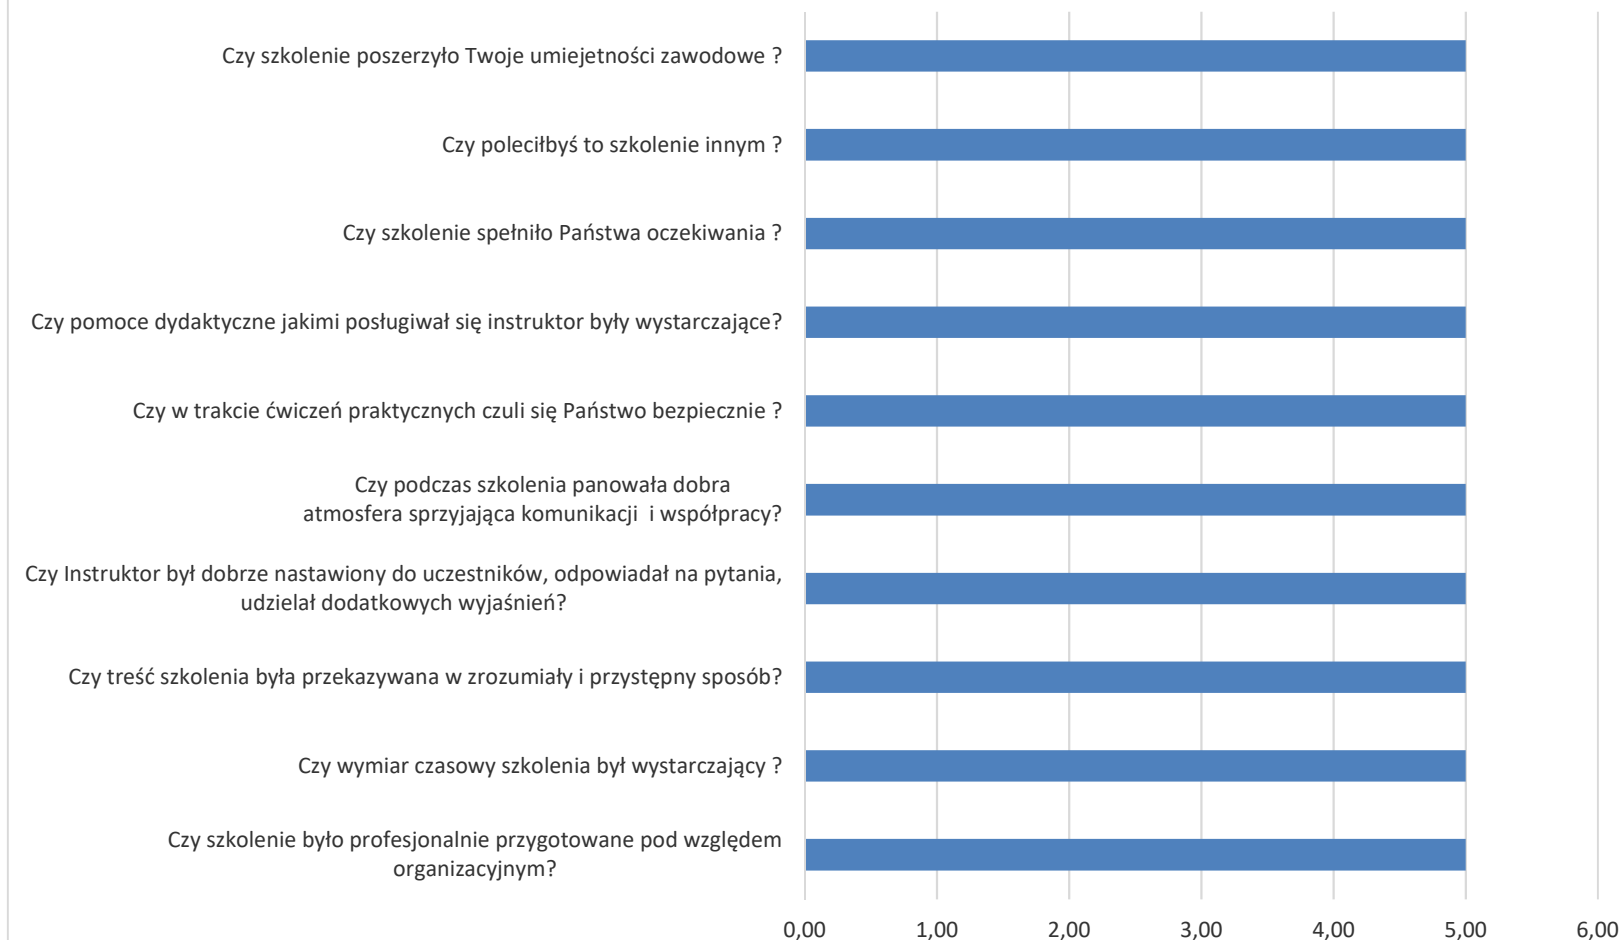

Analiza ankiet modułu Sea Survival GWO BST